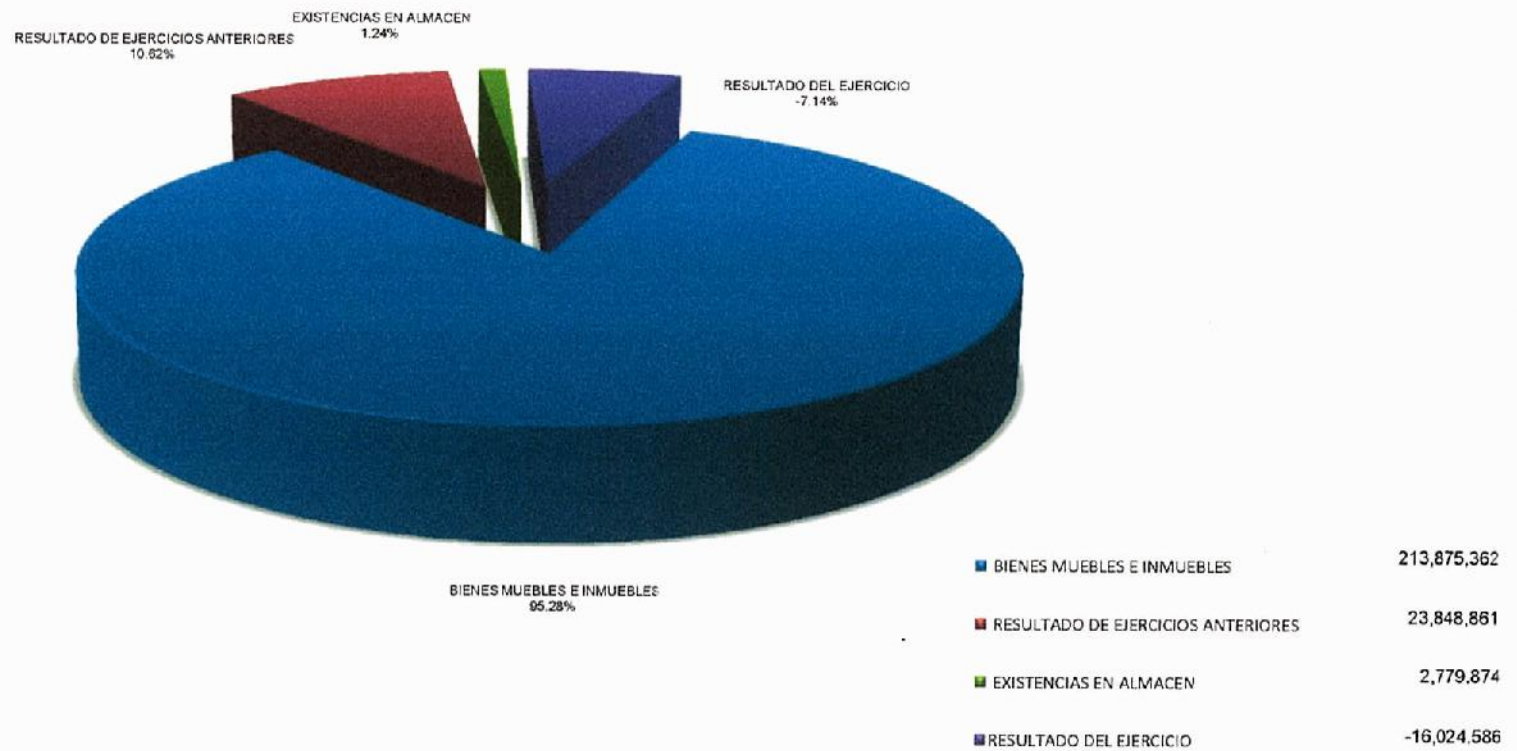

TOTAL

71,675,965

**EGRESOS POR EL PERIODO COMPRENDIDO
 DEL 01 DE ENERO AL 31 DE MARZO DE 2019
 (PESOS)**

RELACION DE PATRIMONIO
AL 31 DE MARZO DE 2019
(PESOS)

DESCRIPCION	IMPORTE
BIENES MUEBLES E INMUEBLES	213,875,362
RESULTADO DE EJERCICIOS ANTERIORES	23,848,861
EXISTENCIAS EN ALMACEN	2,779,874
RESULTADO DEL EJERCICIO	-16,024,586

TOTAL

224,479,511

PATRIMONIO
AL 31 DE MARZO DE 2019
(PESOS)

GOBIERNO DEL ESTADO DE TLAXCALA

COLEGIO DE BACHILLERES DEL ESTADO DE TLAXCALA

ANÁLISIS DE MODIFICACIÓN PATRIMONIAL DEL 01 DE ENERO AL 31 DE MARZO DE 2019