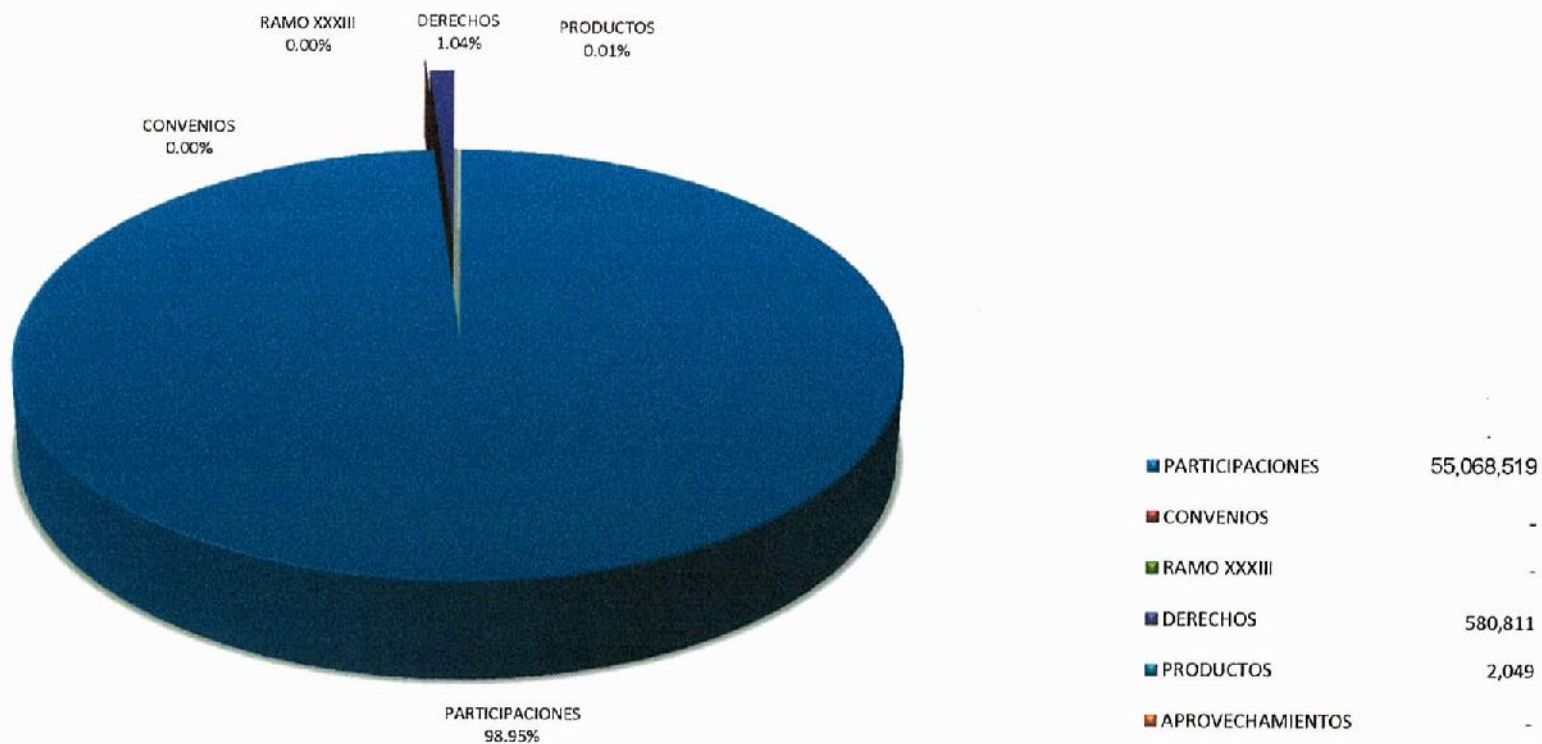

RELACION DE INGRESOS TRIMESTRAL
DEL 01 DE ENERO AL 31 DE MARZO DE 2019
(PESOS)

DESCRIPCIÓN	IMPORTE
PARTICIPACIONES	55,068,519
E-39/13 CAPITULO 1000 SERVICIOS PERSONALES	38,562,608.00
E-39/13 CAPITULO 2000 MAT. Y SUMINIS.	1,002,296.00
E-39/13 CAPITULO 3000 SERV. GRALES.	2,301,090.00
E-39/13 CAPITULO 1000 SERV. PERS. (INGR. PROPIOS)	0.00
E-39/13 CAPITULO 2000 SERVICIOS GENERALES (INGR. PROPIOS)	0.00
E-39/13 CAPITULO 3000 MAT. Y SUMINIS. (INGR. PROPIOS)	0.00
E-39/13 CAPITULO 4000 GASTOS DE ASIST. (INGR. PROPIOS)	100,000.00
E-39/13 CAPITULO 5000 P/ADQUISICION DE BIENES (INGR. PROPIOS)	12,727,944.00
E-39/13 CAPITULO 1000 SERV. PERS. (TELEBACHILLERATO)	344,939.00
E-39/13 CAPITULO 2000 MAT. Y SUMINIS. (TELEBACHILLERATO)	4,954.00
E-39/13 CAPITULO 3000 SERV. GRALES. (TELEBACHILLERATO)	4,688.00
CONVENIOS	0
U006 CAPITULO 1000 SERVICIOS PERSONALES	0.00
U006 CAPITULO 2000 MATERIALES Y SUMINISTROS	0.00
U006 CAPITULO 3000 SERVICIOS GENERALES	0.00
U006 CAPITULO 1000 SERV. PERS. (TELEBACHILLERATO)	0.00
U006 CAPITULO 2000 MATER. Y SUMINIS. (TELEBACHILLERATO)	0.00
U006 CAPITULO 3000 SERVICIOS GENERALES (TELEBACHILLERATO)	0.00
RAMO XXXIII	0
1008 FONDO APORT. MULTIPLES FIDEICOMISO	0.00
1008 FONDO APORT. MULT. INFRAESTRUCTURA EMS	0.00
1008 FONDO APORT. MULTIPLES FIDEICOMISO (TELEBACHILL.)	0.00
1008 FONDO APORT. MULT. INFRAESTRUCTURA EMS (TELEBACH.)	0.00
DERECHOS	580,811
PRODUCTOS	2,049
RENDIMIENTOS DE CAPITAL	1,332.00
RENDIMIENTOS DE CAPITAL FAM 2018.	699.00
RENDIMIENTOS DE CAPITAL (TELEBACHILLERATO)	13.00
RENDIMIENTOS DE CAPITAL FAM 2018.(TELEBACHILLERATO)	5.00
APROVECHAMIENTOS	0
TOTAL	55,651,379

**INGRESOS POR EL PERIODO COMPRENDIDO
DEL 01 DE ENERO AL 31 DE MARZO DE 2019
(PESOS)**