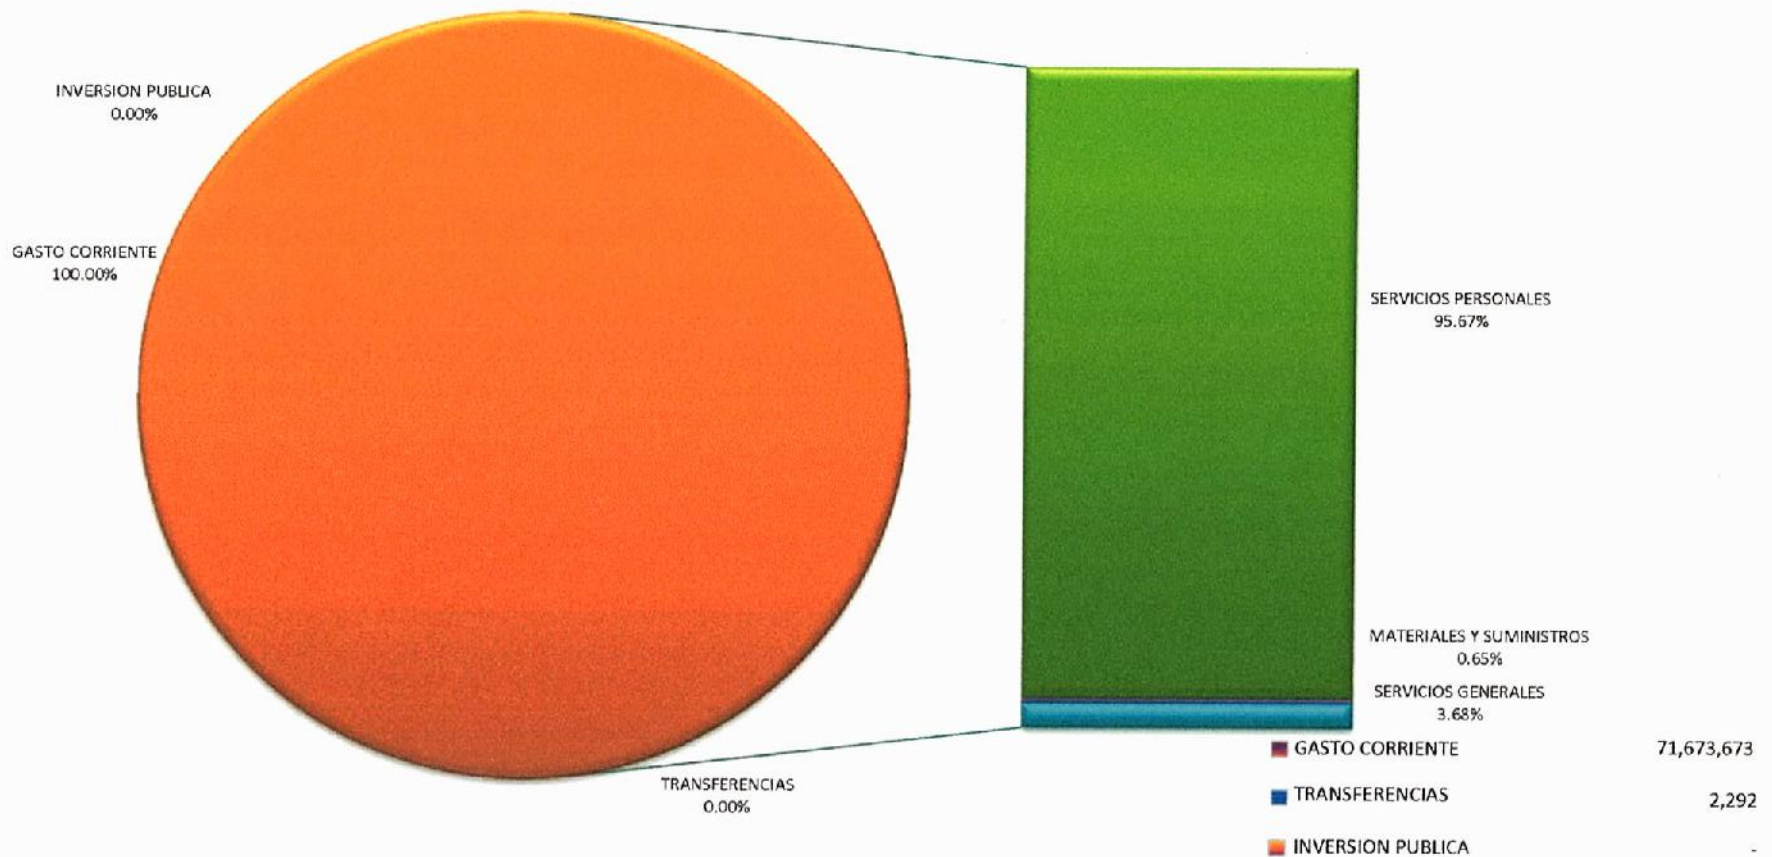

**EGRESOS POR EL PERIODO COMPRENDIDO
DEL 01 DE ENERO AL 31 DE MARZO DE 2019
(PESOS)**