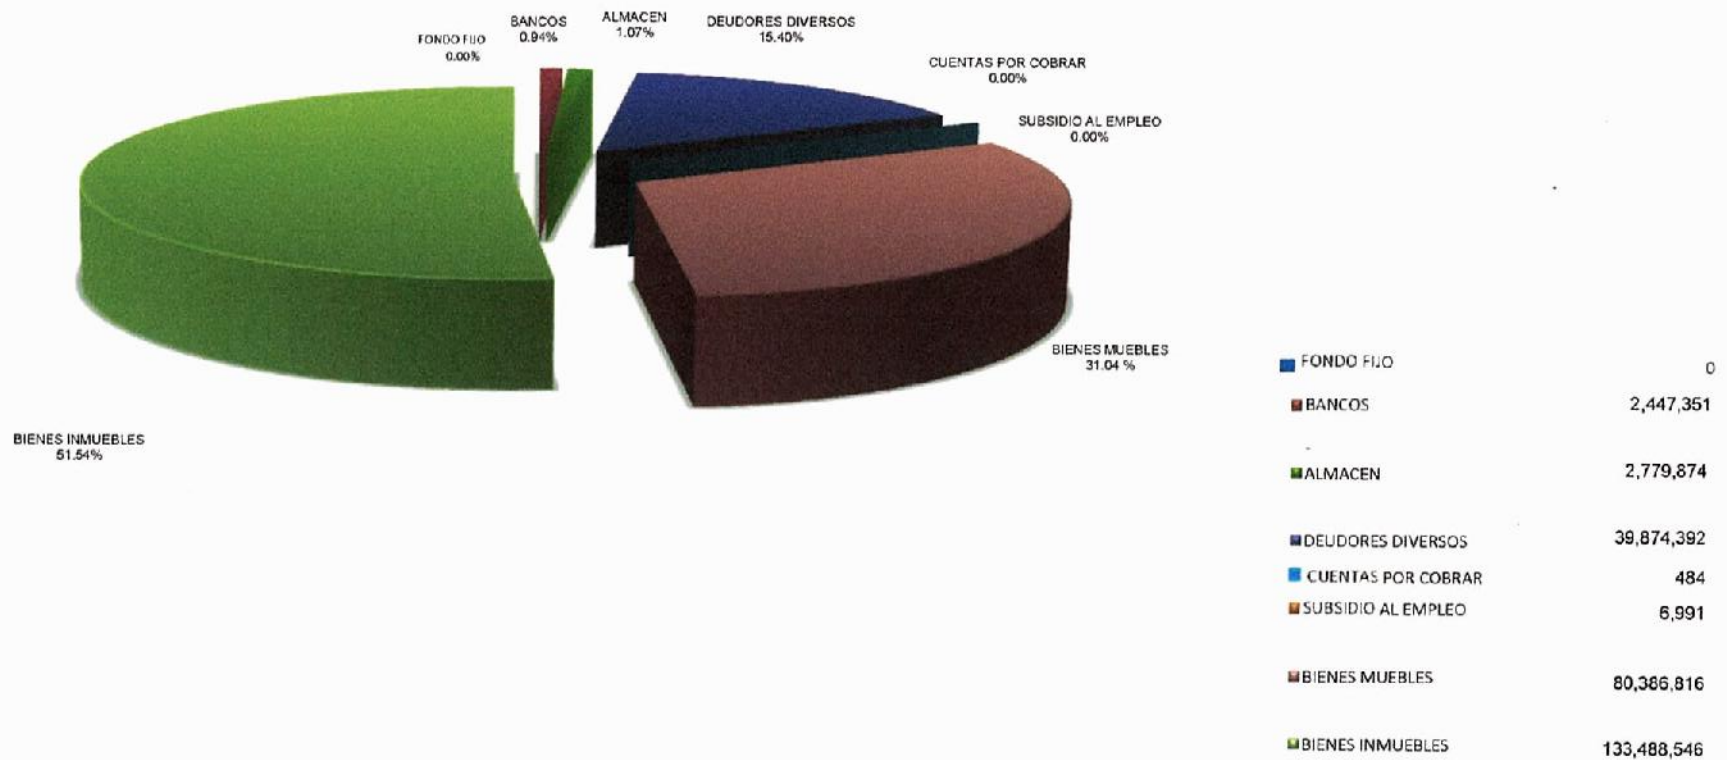

ACTIVO
AL 31 DE MARZO DE 2019
(PESOS)