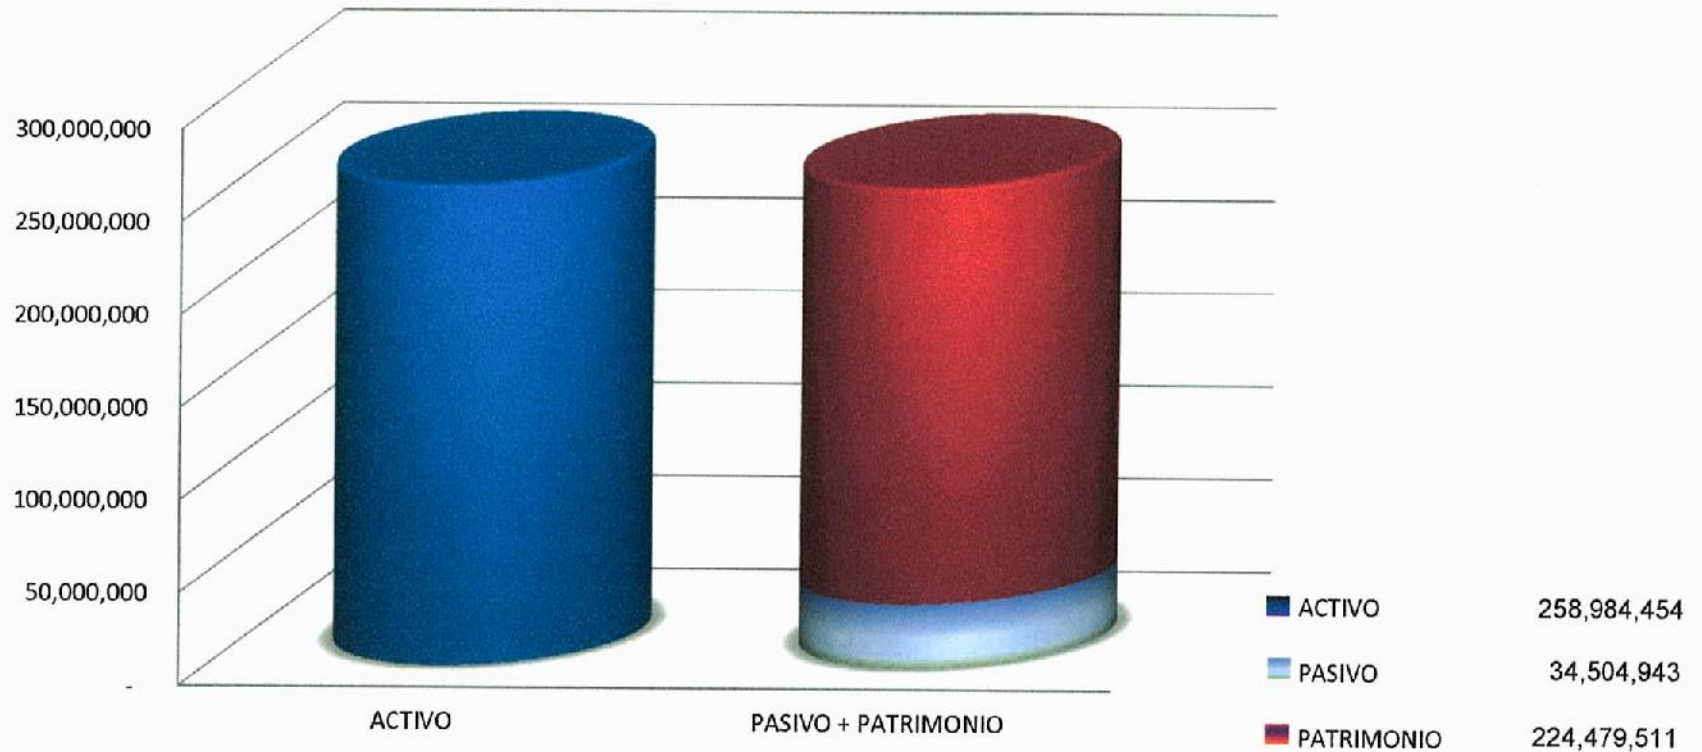

22,031,361

22,031,361

RELACION DE ACREEDORES DIVERSOS
AL 31 DE MARZO DE 2019
(PESOS)

DESCRIPCION	IMPORTE
OTROS	12,473,582

TOTAL **12,473,582**

PASIVO
AL 31 DE MARZO DE 2019
(PESOS)

SITUACION FINANCIERA
AL 31 DE MARZO DE 2019
(PESOS)